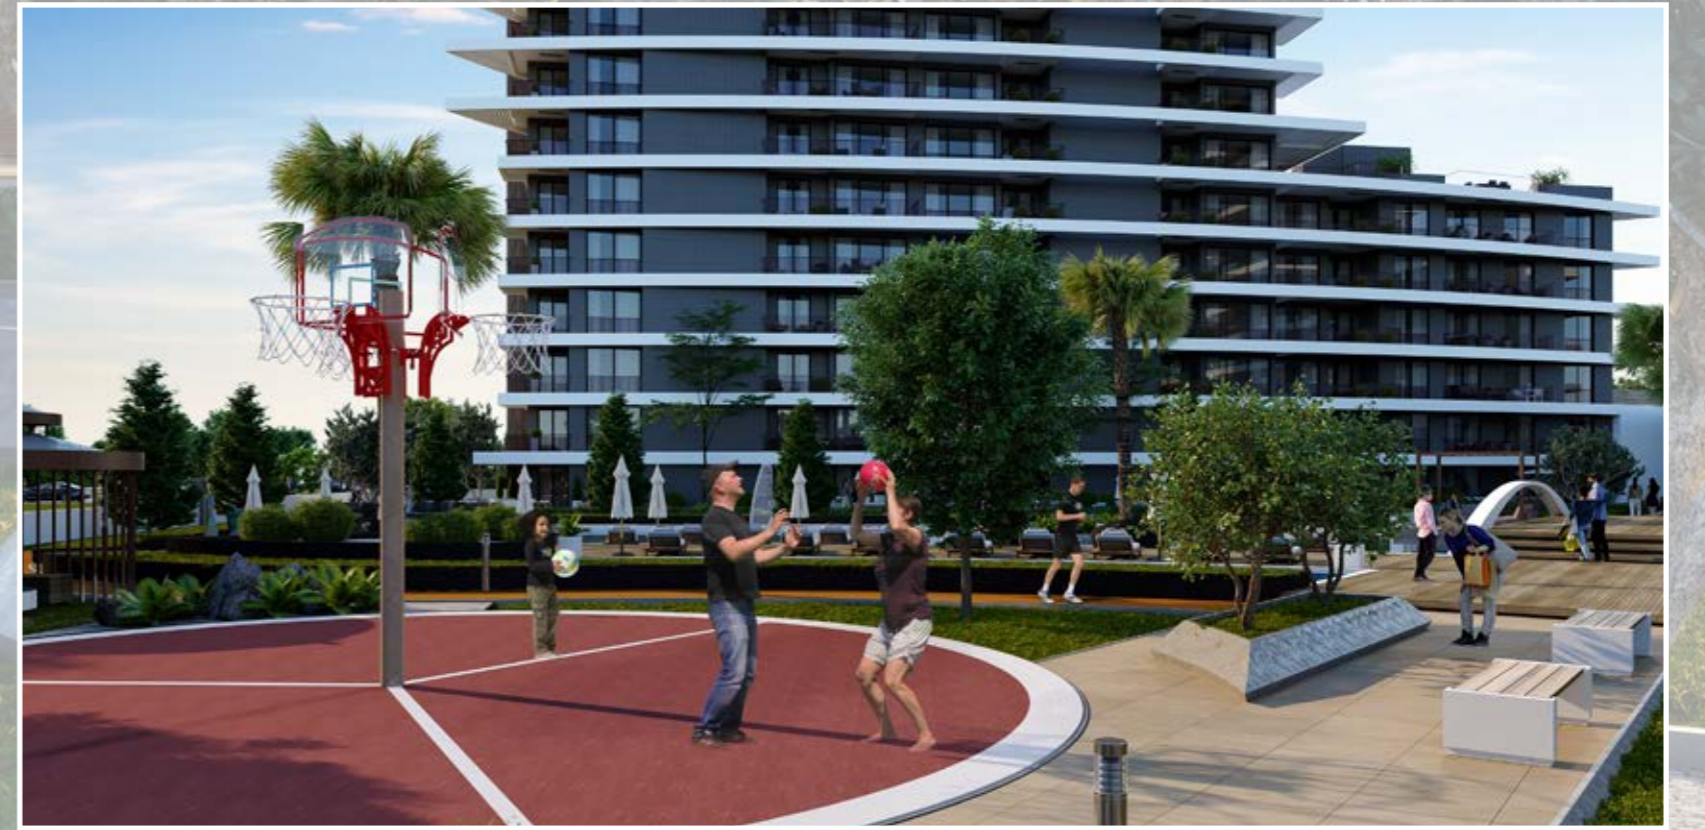

YAŞAMA AÇILAN
BAHÇENİZ

EKSİKSİZ YAŞAMIN SIRRI

400 metrelik profesyonel yürüyüş ve koşu parkurları ile açık havada spor yapmak size çok iyi gelecek.

KOŞU PARKURU

PRESTİJLİ BİR KARŞILAMA

Evinize her geldiğinizde size prestijli bir karşılama yapan Nüans Deluxe, sizi ve misafirlerinizi her zaman Bornova'nın en lüks yaşamıyla buluşturuyor.