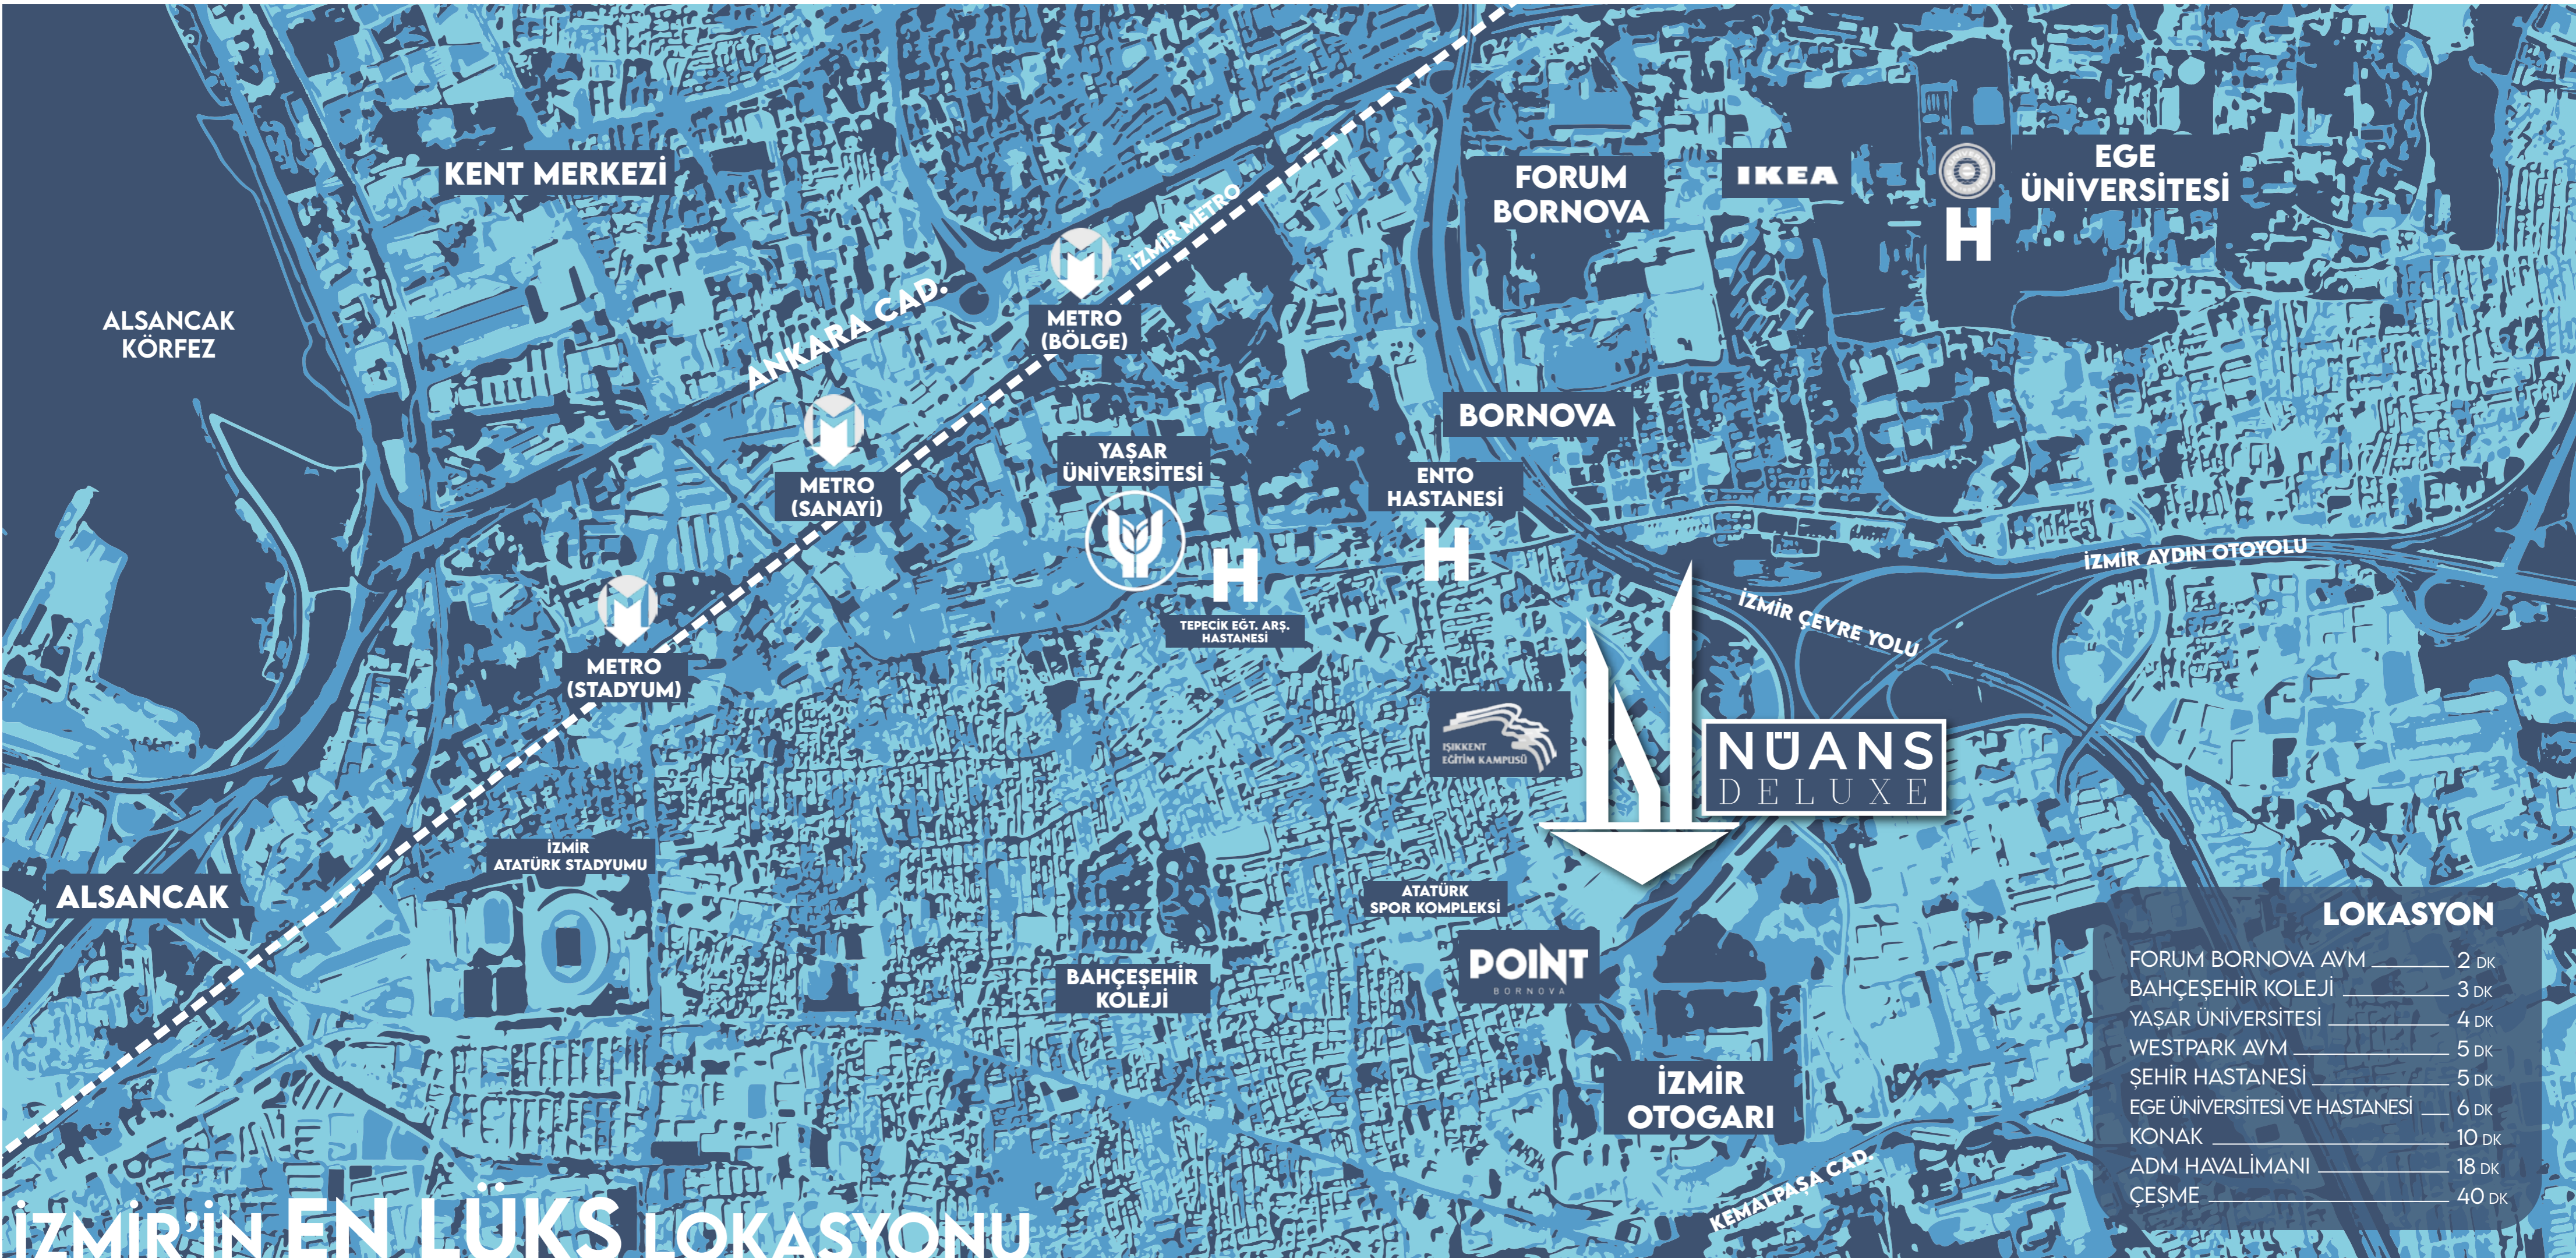

NÜANS
DELUXE

LOKASYON

FORUM BORNOVA AVM	2 DK
BAHÇEŞEHİR KOLEJİ	3 DK
YASAR ÜNİVERSİTESİ	4 DK
WESTPARK AVM	5 DK
ŞEHİR HASTANESİ	5 DK
EGE ÜNİVERSİTESİ VE HASTANESİ	6 DK
KONAK	10 DK
ADM HAVALİMANI	18 DK
ÇEŞME	40 DK